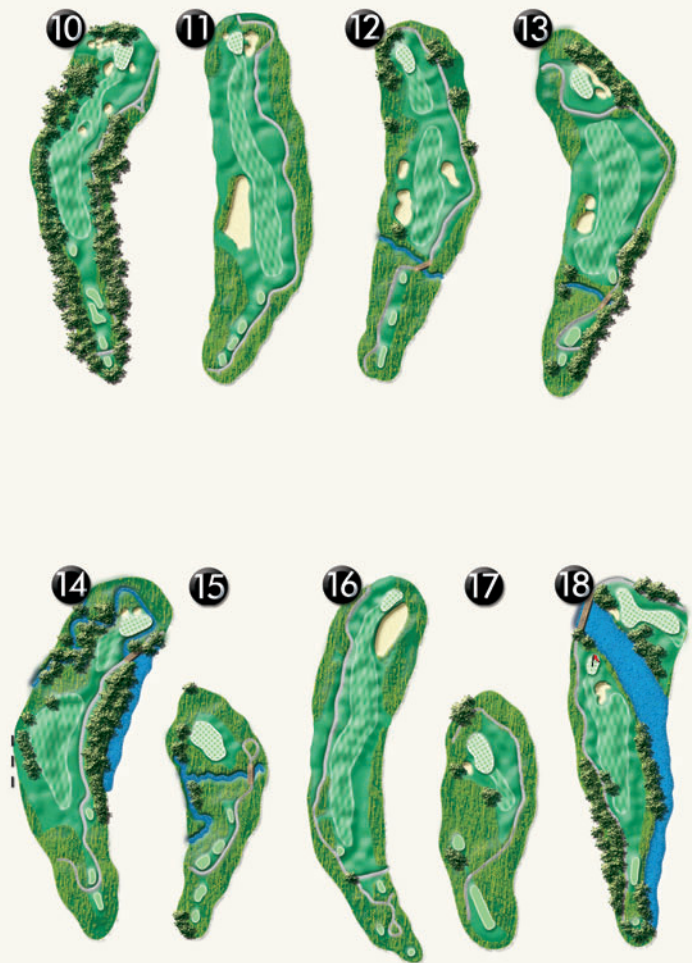

MEADOW VALLEYS

2012 U.S. Women's Open Championship champion: Na Yeon Choi
 1998 U.S. Women's Open Championship champion: Se Ri Pak

Pete Dye

HOLE	INITIAL										FINAL												
	1	2	3	4	5	6	7	8	9	OUT	10	11	12	13	14	15	16	17	18	IN	TOT	HCP	NET
BLACK	392	402	182	565	403	475	520	240	485	3664	382	522	461	341	423	227	590	182	458	3586	7250		
BLUE	368	392	176	539	380	470	494	187	462	3468	366	514	438	335	409	196	544	165	395	3362	6830		
GREEN	349	385	158	516	362	444	488	176	432	3310	330	495	407	313	384	189	487	152	383	3140	6450		
WHITE	335	375	142	473	340	406	475	160	413	3119	320	487	395	304	376	150	478	138	373	3021	6140		
WHITE/RED	335	278	142	428	340	406	475	112	307	2823	320	460	327	304	376	103	478	138	373	2879	5702		
RED	281	278	110	428	314	341	426	112	307	2597	242	460	327	233	293	103	415	92	303	2468	5065		
HANDICAP	7	5	15	9	11	1	17	13	3		10	14	2	8	6	16	12	18	4				
PAR	4	4	3	5	4	4	5	3	4	36	4	5	4	4	4	3	5	3	4	36	72		
+/-																							

DATE: _____ SCORER: _____ ATTEST: _____

Tee Handicap	WOMEN				MEN					
	Green	White	White/Red	Red	Black	Blue	Green	White	White/Red	Red
Slope - Rating	0-2 135 - 78.2	3-10 131 - 76.4	11-14 125 - 73.9	15+ 118 - 70.4	0-2 145 - 75.1	3-8 139 - 73.2	9-14 136 - 71.5	15-20 132 - 70.3	21-25 127 - 68.3	26+ 123 - 65.2